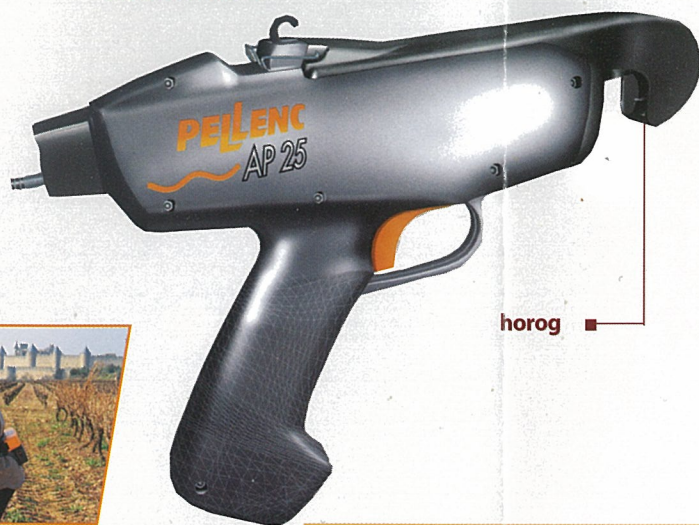

AP25 : kötözz jól és gyorsan!

Mitől jó?

- Gyors, ergonomikus, könnyű vele dolgozni így nők is használhatják, egész nap bírja a munkát: 8.000-10.000 kötés.

Könnyű üzemeltetés:

- Kis súly, állítható kényelmes öv, jobb- és balkezes használat, különböző kötözési feszesség beállítás, egyszerű karbantartás.

Megbízhatóság:

- Mind a kötöző, mind a zsinég Pellenc tervezés és gyártmány.

Szerviz:

- A karbantartást és a garancia ellátást hivatalos forgalmazóink végzik, Pellenc garanciával.