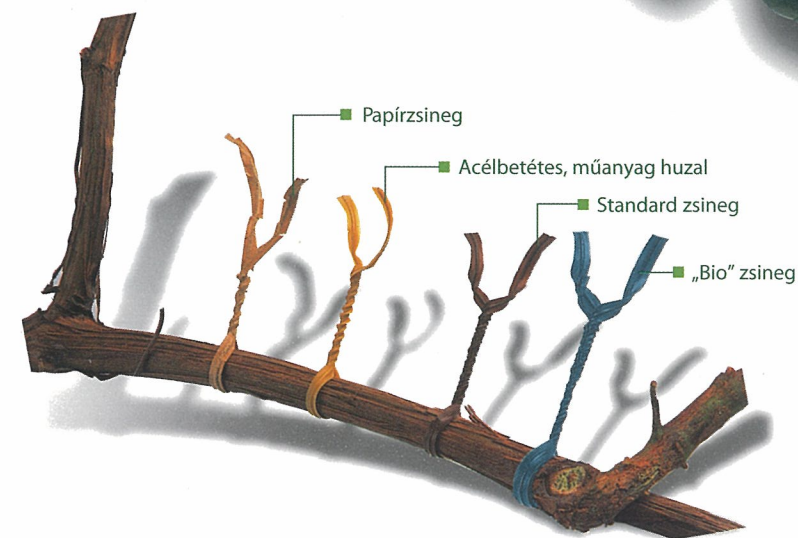

AP25 : kötözz jól és gyorsan!

Mitől jó?

- Gyors, ergonomikus, könnyű vele dolgozni így nők is használhatják, egész nap bírja a munkát: 8.000-10.000 kötés.

Könnyű üzemeltetés:

- Kis súly, állítható kényelmes öv, jobb- és balkezes használat, különböző kötözési feszesség beállítás, egyszerű karbantartás.

Megbízhatóság:

- Mind a kötöző, mind a zsinég Pellenc tervezés és gyártmány.

Szerviz:

- A karbantartást és a garancia ellátást hivatalos forgalmazóink végzik, Pellenc garanciával.

A Pellenc garantálja a kötözőzsinégek kiváló minőségét, s ezzel a kötöző tökéletes működését.

Kötözőzsinég:

- Megfelelő választék áll rendelkezésre, mely figyelembe veszi a földrajzi viszonyokat, a klímát, technológiát, valamint a termés súlyát, a kötözés időpontját stb.