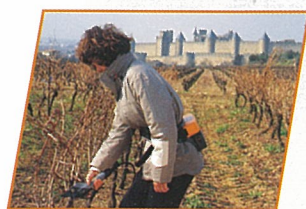

AP25 : kötözz jól és gyorsan!

Mitől jó?

- Gyors, ergonomikus, könnyű vele dolgozni így nők is használhatják, egész nap bírja a munkát: 8.000-10.000 kötés.

Könnyű üzemeltetés:

- Kis súly, állítható kényelmes öv, jobb- és balkezes használat, különböző kötözési feszesség beállítás, egyszerű karbantartás.

Megbízhatóság:

- Mind a kötöző, mind a zsinég Pellenc tervezés és gyártmány.

Szerviz:

- A karbantartást és a garancia ellátást hivatalos forgalmazóink végzik, Pellenc garanciával.

A Pellenc garantálja a kötözőzsinégek kiváló minőségét, s ezzel a kötöző tökéletes működését.

Kötözőzsinég:

- Megfelelő választék áll rendelkezésre, mely figyelembe veszi a földrajzi viszonyokat, a klímát, technológiát, valamint a termés súlyát, a kötözés időpontját stb.